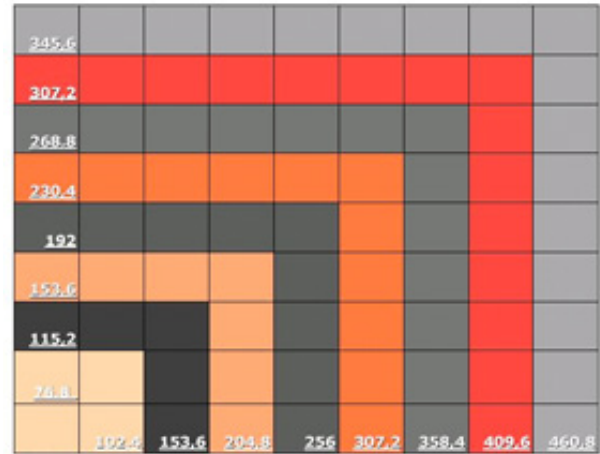

Carpas

Sanitarios

Escenarios

Rotulación

Climatización

Producción

Modularidad en pixel 8 mm.

Medida en centímetros